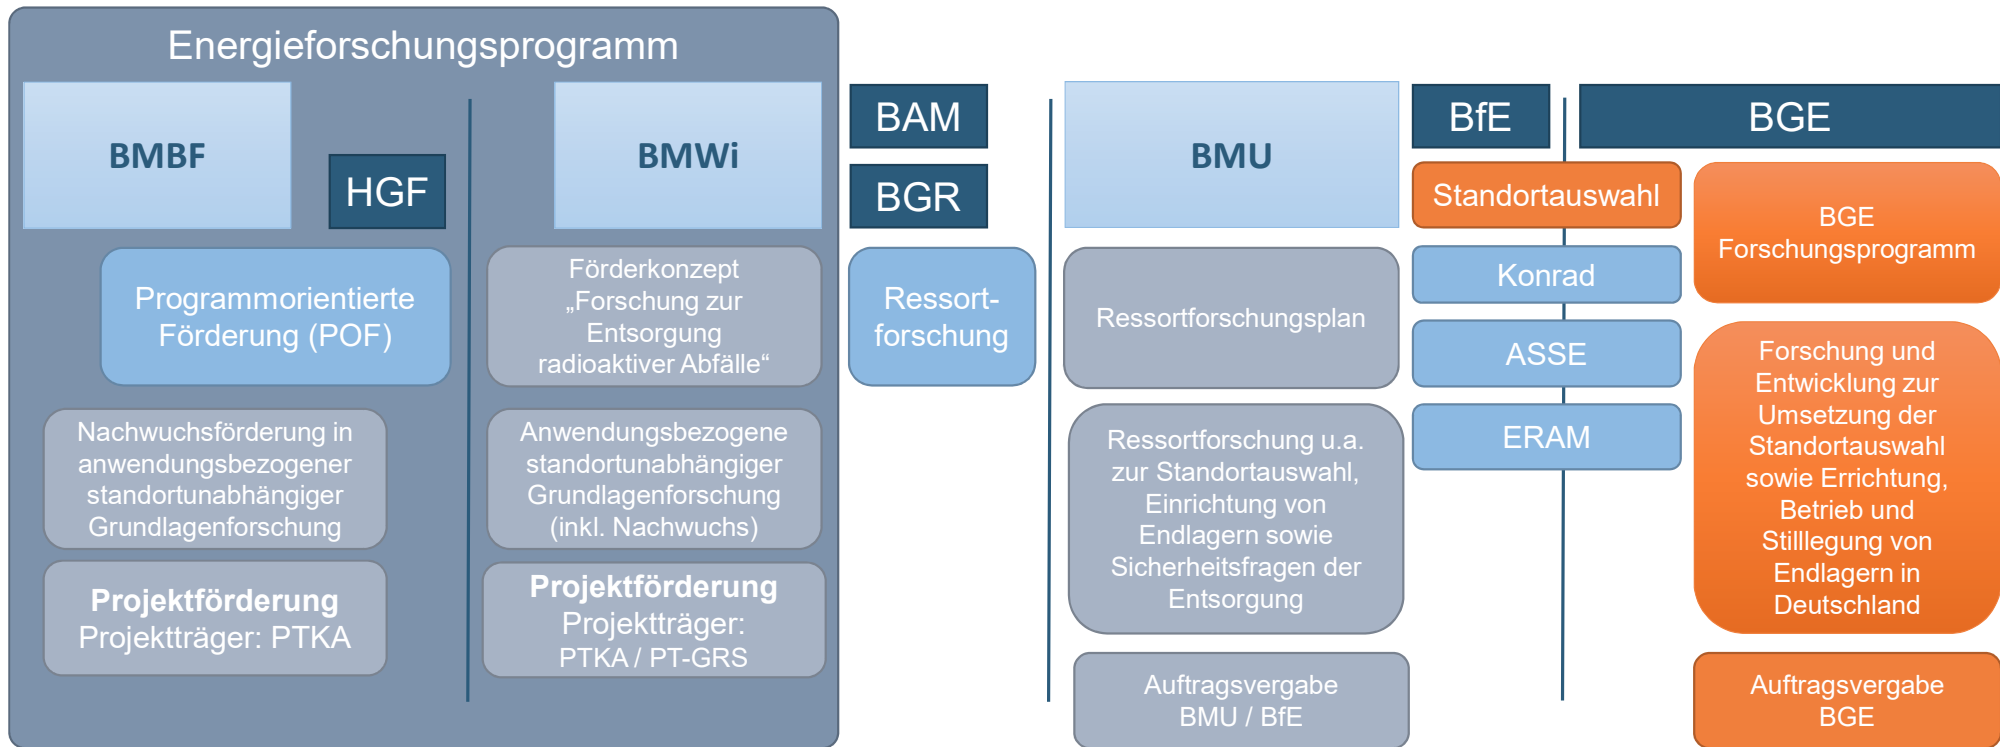

**BUNDESGESELLSCHAFT
FÜR ENDLAGERUNG**

Berlin, 13.03.2019

Forschungs- und Entwicklungsbedarf zur Standortauswahl

Dr. Jörg Tietze, Bereich Standortauswahl

- Programme der Endlagerforschung
- Forschungs- und Entwicklungsbedarf
- Umsetzung des BGE- Forschungsprogramms
- Öffentliche Veranstaltung

Programme der Endlagerforschung

Forschungs- und Entwicklungsbedarf

- **Inventar an radiotoxischen und chemotoxischen Abfällen**
Arten von wärmeentwickelnden radioaktiven Abfällen, Inventar wärmeentwickelnder radioaktiver Abfälle
- **Geowissenschaftliche Fragestellungen**
Standortinformation, Geowissenschaftliche Prognose, Geologische Modelle, Referenzdatensatz, Erkundungsprogramm und Erkundungsmethoden, Integritätsnachweise geologische Barrieren
- **Endlagerkonzepte**
Behälterkonzept, Endlagerauslegung und Design, Endlagertechnik, Tagesanlagen, Verfüll- und Verschlusskonzept, Rückholungs- und Bergungsaspekte, Monitoring, Betriebssicherheit
- **Sicherheitsbetrachtungen**
Sicherheitsstrategie, FEP- Kataloge und Szenarientwicklung, Integritätsnachweise geotechnische Barrieren, Radiologische Konsequenzenanalyse, Kritikalitätsausschluss, Safeguards
- **Sozialwissenschaften**
Transparenz und Ergebnis- / Wissensvermittlung, Sozioökonomische Potenzialanalysen

Öffentliche Veranstaltung in Berlin

- **Ziel:** Vorstellung des Forschungsbedarfes Standortauswahl
- **Termin / Uhrzeit:** 10. April 2019 / 18:00 und 20:00 Uhr (Einlass ab 17.30 Uhr)
- **Ort:** Technikmuseum Berlin, Trebbiner Straße 9, 10963 Berlin